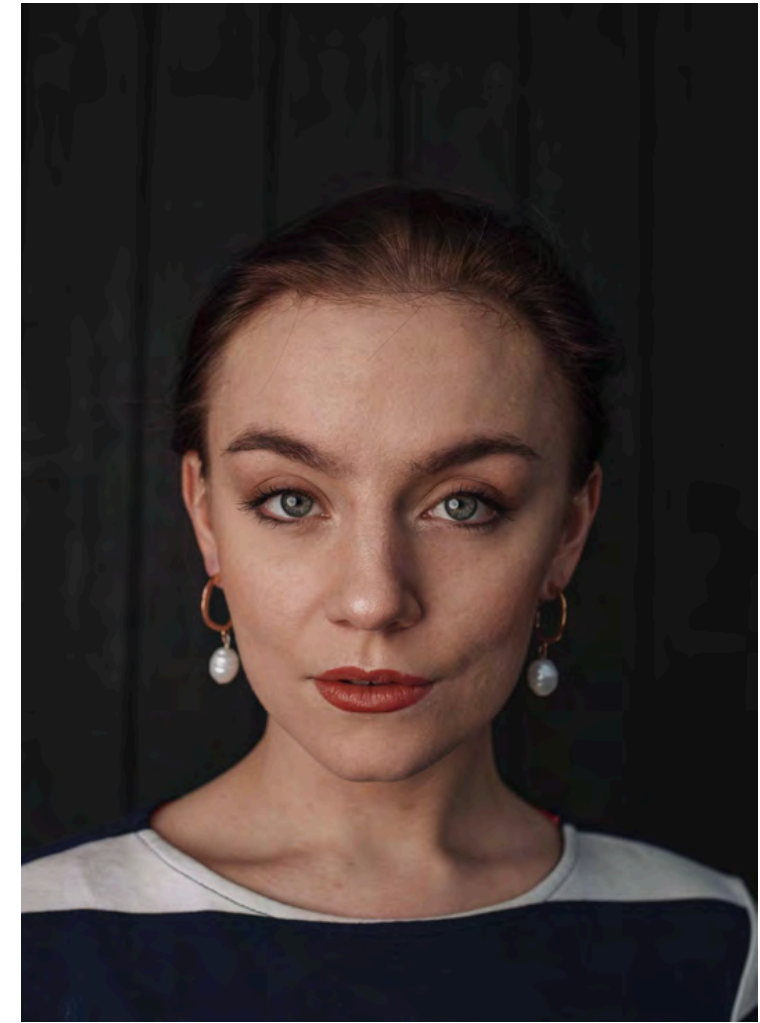

# Janina Eliana

### Profil

Geschlecht: Frau  
Stimme: Sopran/e-E<sup>4</sup>  
Spielalter: 14-24 (geb.2000)  
Körpergröße: 157 cm  
Konfektionsgröße: XS (EU)  
Haarfarbe: Braun  
Schuhgröße: 38 (EU)  
Augenfarbe: Grün  
Aussehen: mitteleuropäisch  
Haarlänge: Mittellang